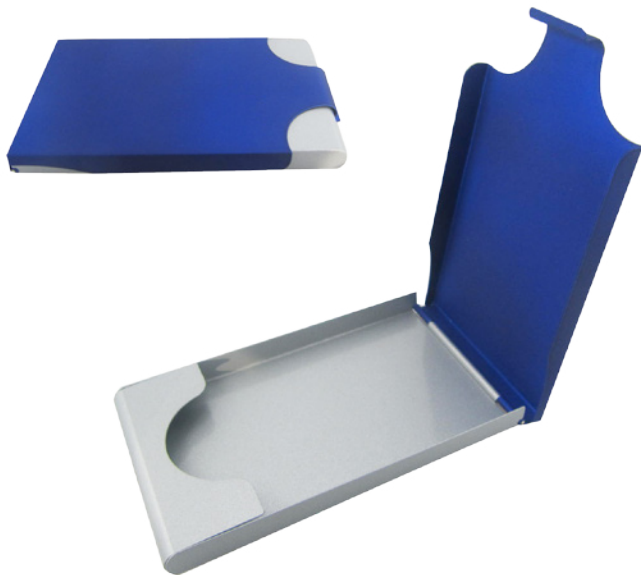

Medidas: 32 cm alto x 25,3 cm ancho.

Color: Negro.

NU-06

PORTA TARJETAS EN CUERO NEWPORT

En cuero recuperado Europeo con 3
compartimentos en la parte frontal y
bolsillo trasero.

Medidas Cerrado: 7 cm ancho x
11.1 cm alto x 0.3 cm.

Colores: Azul

ML-001

PORTA TARJETAS METÁLICO

En Aluminio con base de color

Medidas: 6 cm x 10 cm.

Color: Azul

OF-140 PORTABOLÍGRAFO CUBIC

Cubo plástico portabolígrafo y portapapel.
Compartimiento magnético para clips.
Medidas: 4,5 x 4,5 cm. Incluye clips.
Colores: Negro.