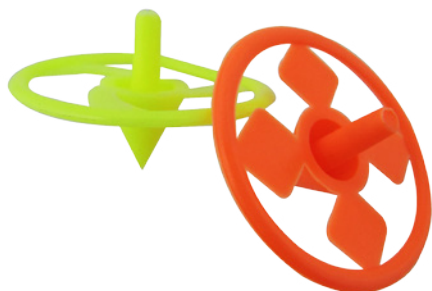

PREMIUMS

ILUMINACIÓN

IL-19

Linterna Médica

Linterna en aluminio.

Medidas: 14 cm largo x 1,5 cm diámetro.

Color: Silver

IL-54

Depilador Con Lupa.

Medidas: 11,5 x 4 cm

Colores: Silver, azul.

Área de Marca: 2 cm X 2.5 cm

PREMIUMS

JUEGOS

VA-16E PERINOLA MULTICOLOR

Perinolas plasticas, en colores variados.
No llevan impresión de ningún tipo.

JU-14P JUEGO 2 EN 1

Juego 2 en 1 en aluminio.
Color: Silver.

JU-25P POKER SET

Autosustentable con manilla para
transporte. medidas: 9,5 x 6 cm.
Color: negro.

JU-53P SET DE RAQUETAS

Raquetas de plástico
Medidas: 21 cm de ancho x 31 cm de alto.
Color Raquetas y bolas: Azul transparente
y gris transparente.
Técnica de marca: Screen.
Área de marca: Máximo de 13 cm de ancho.