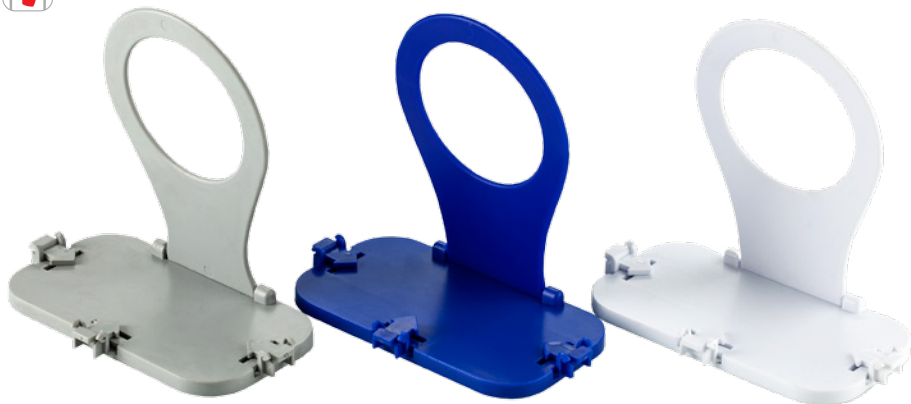

PREMIUMS

OFICINA - ESCOLAR

OF-111 MAGIC CLIP

Clip con respaldo magnético.
medidas: 6,3 x 2,7 cm
Color: Azul oscuro

VA-340 MOBILE HOLDER PLUG

Soporte plástico para apoyar el celular, mientras se está cargando.
Medidas: 11.5 cm ancho x 5.6 cm fondo x 10.5 cm alto.
Técnica de marca: Tampografía. Área de marca: 1.5 cm x 2.5 cm.