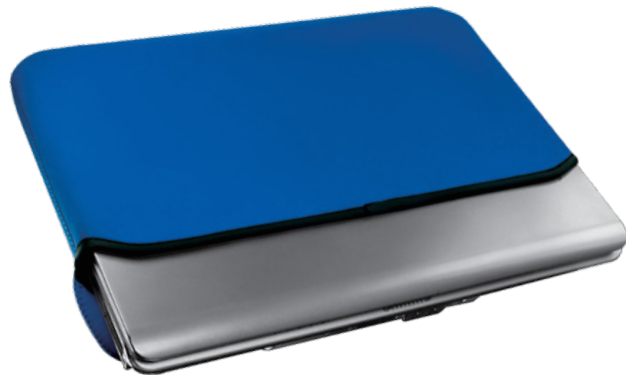

OF-198
**ESTUCHE EN
NEOPRENO PARA LAPTOP**

Con tapa elástica para sellar el estuche
Medidas: 35,5 x 27 cm
Colores: Azul / Negro.